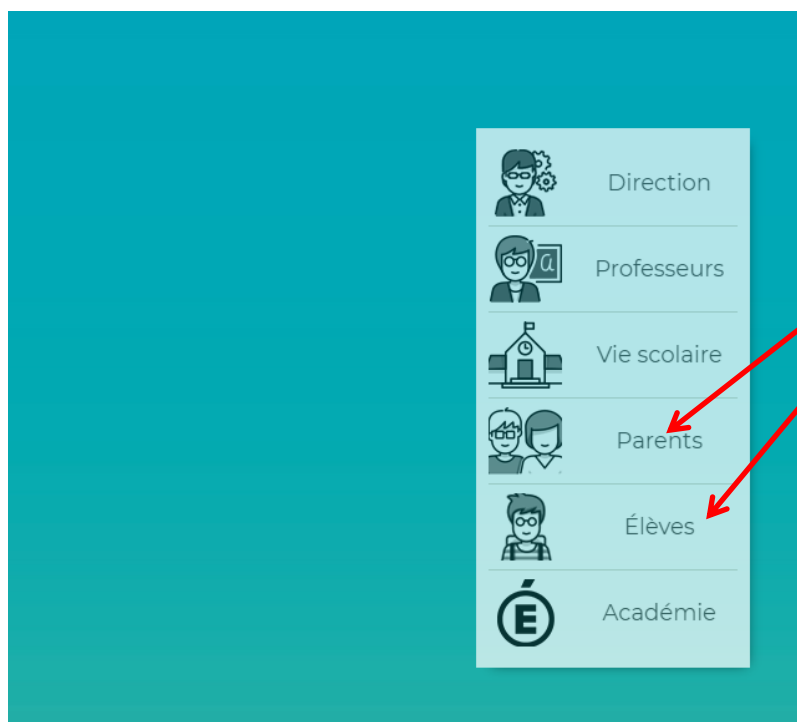

TUTORIEL POUR CONNEXION A PRONOTE

- Vous cliquez ensuite sur « élèves » si vous utilisez le compte de votre enfant ou bien « parents » si vous utilisez le votre.