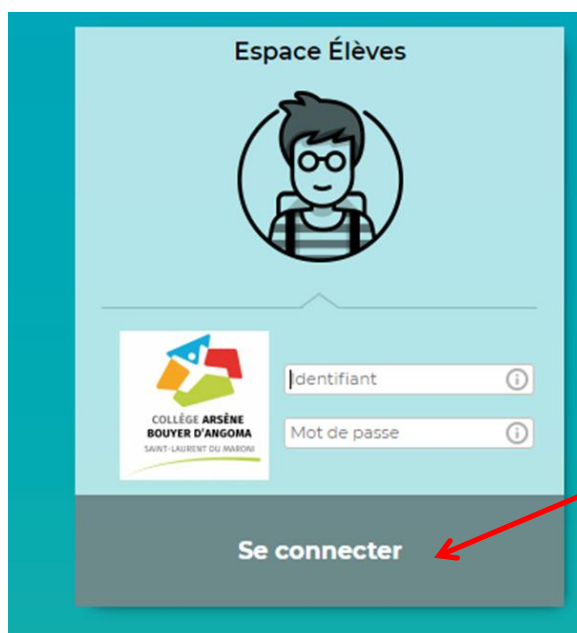

Cliquer sur
« Parents » ou
« Elèves »
selon le cas

- Puis vous rentrez votre identifiant et votre mot de passe et cliquez sur « Se connecter » :